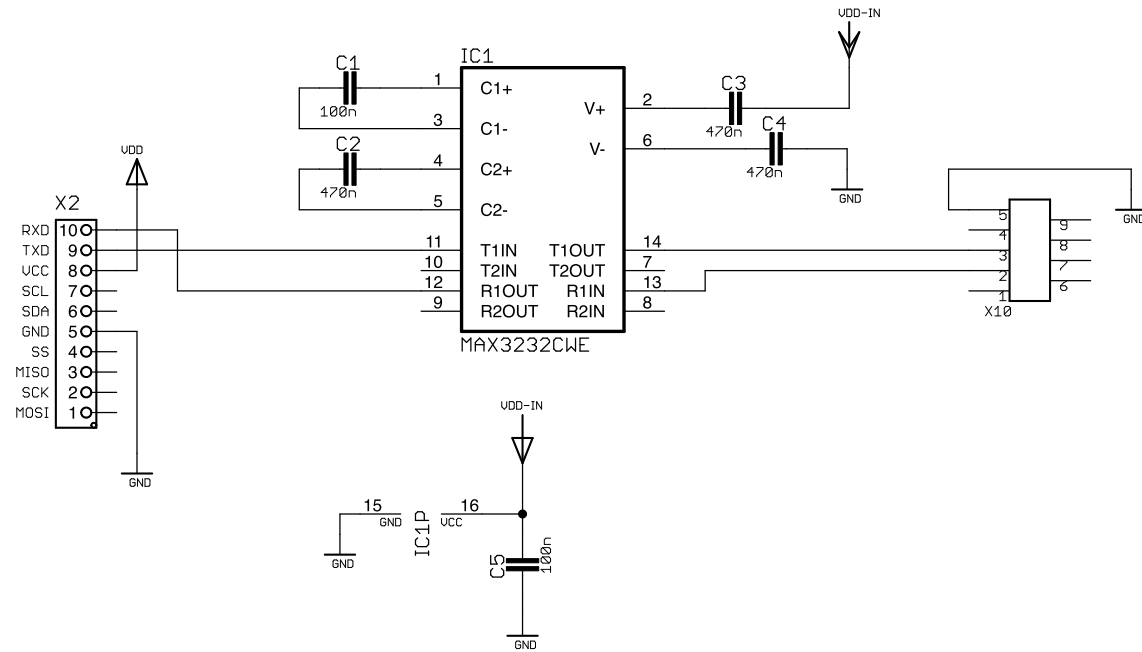

Durchschleifports

TITLE: AB-001 - RS232

Document Number:

REV:
1.00

Date: nicht gespeichert!

Sheet: 1/1