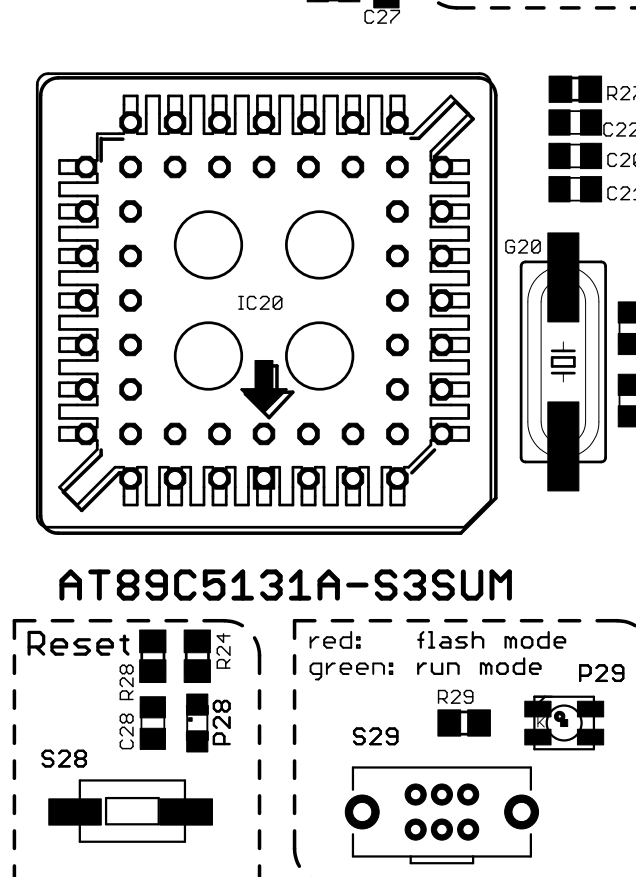

160.00mm

TOP
SB-004 U: 1.071

100.00mm

stack2learn
8051
-mikrocontroller.de

ROHS