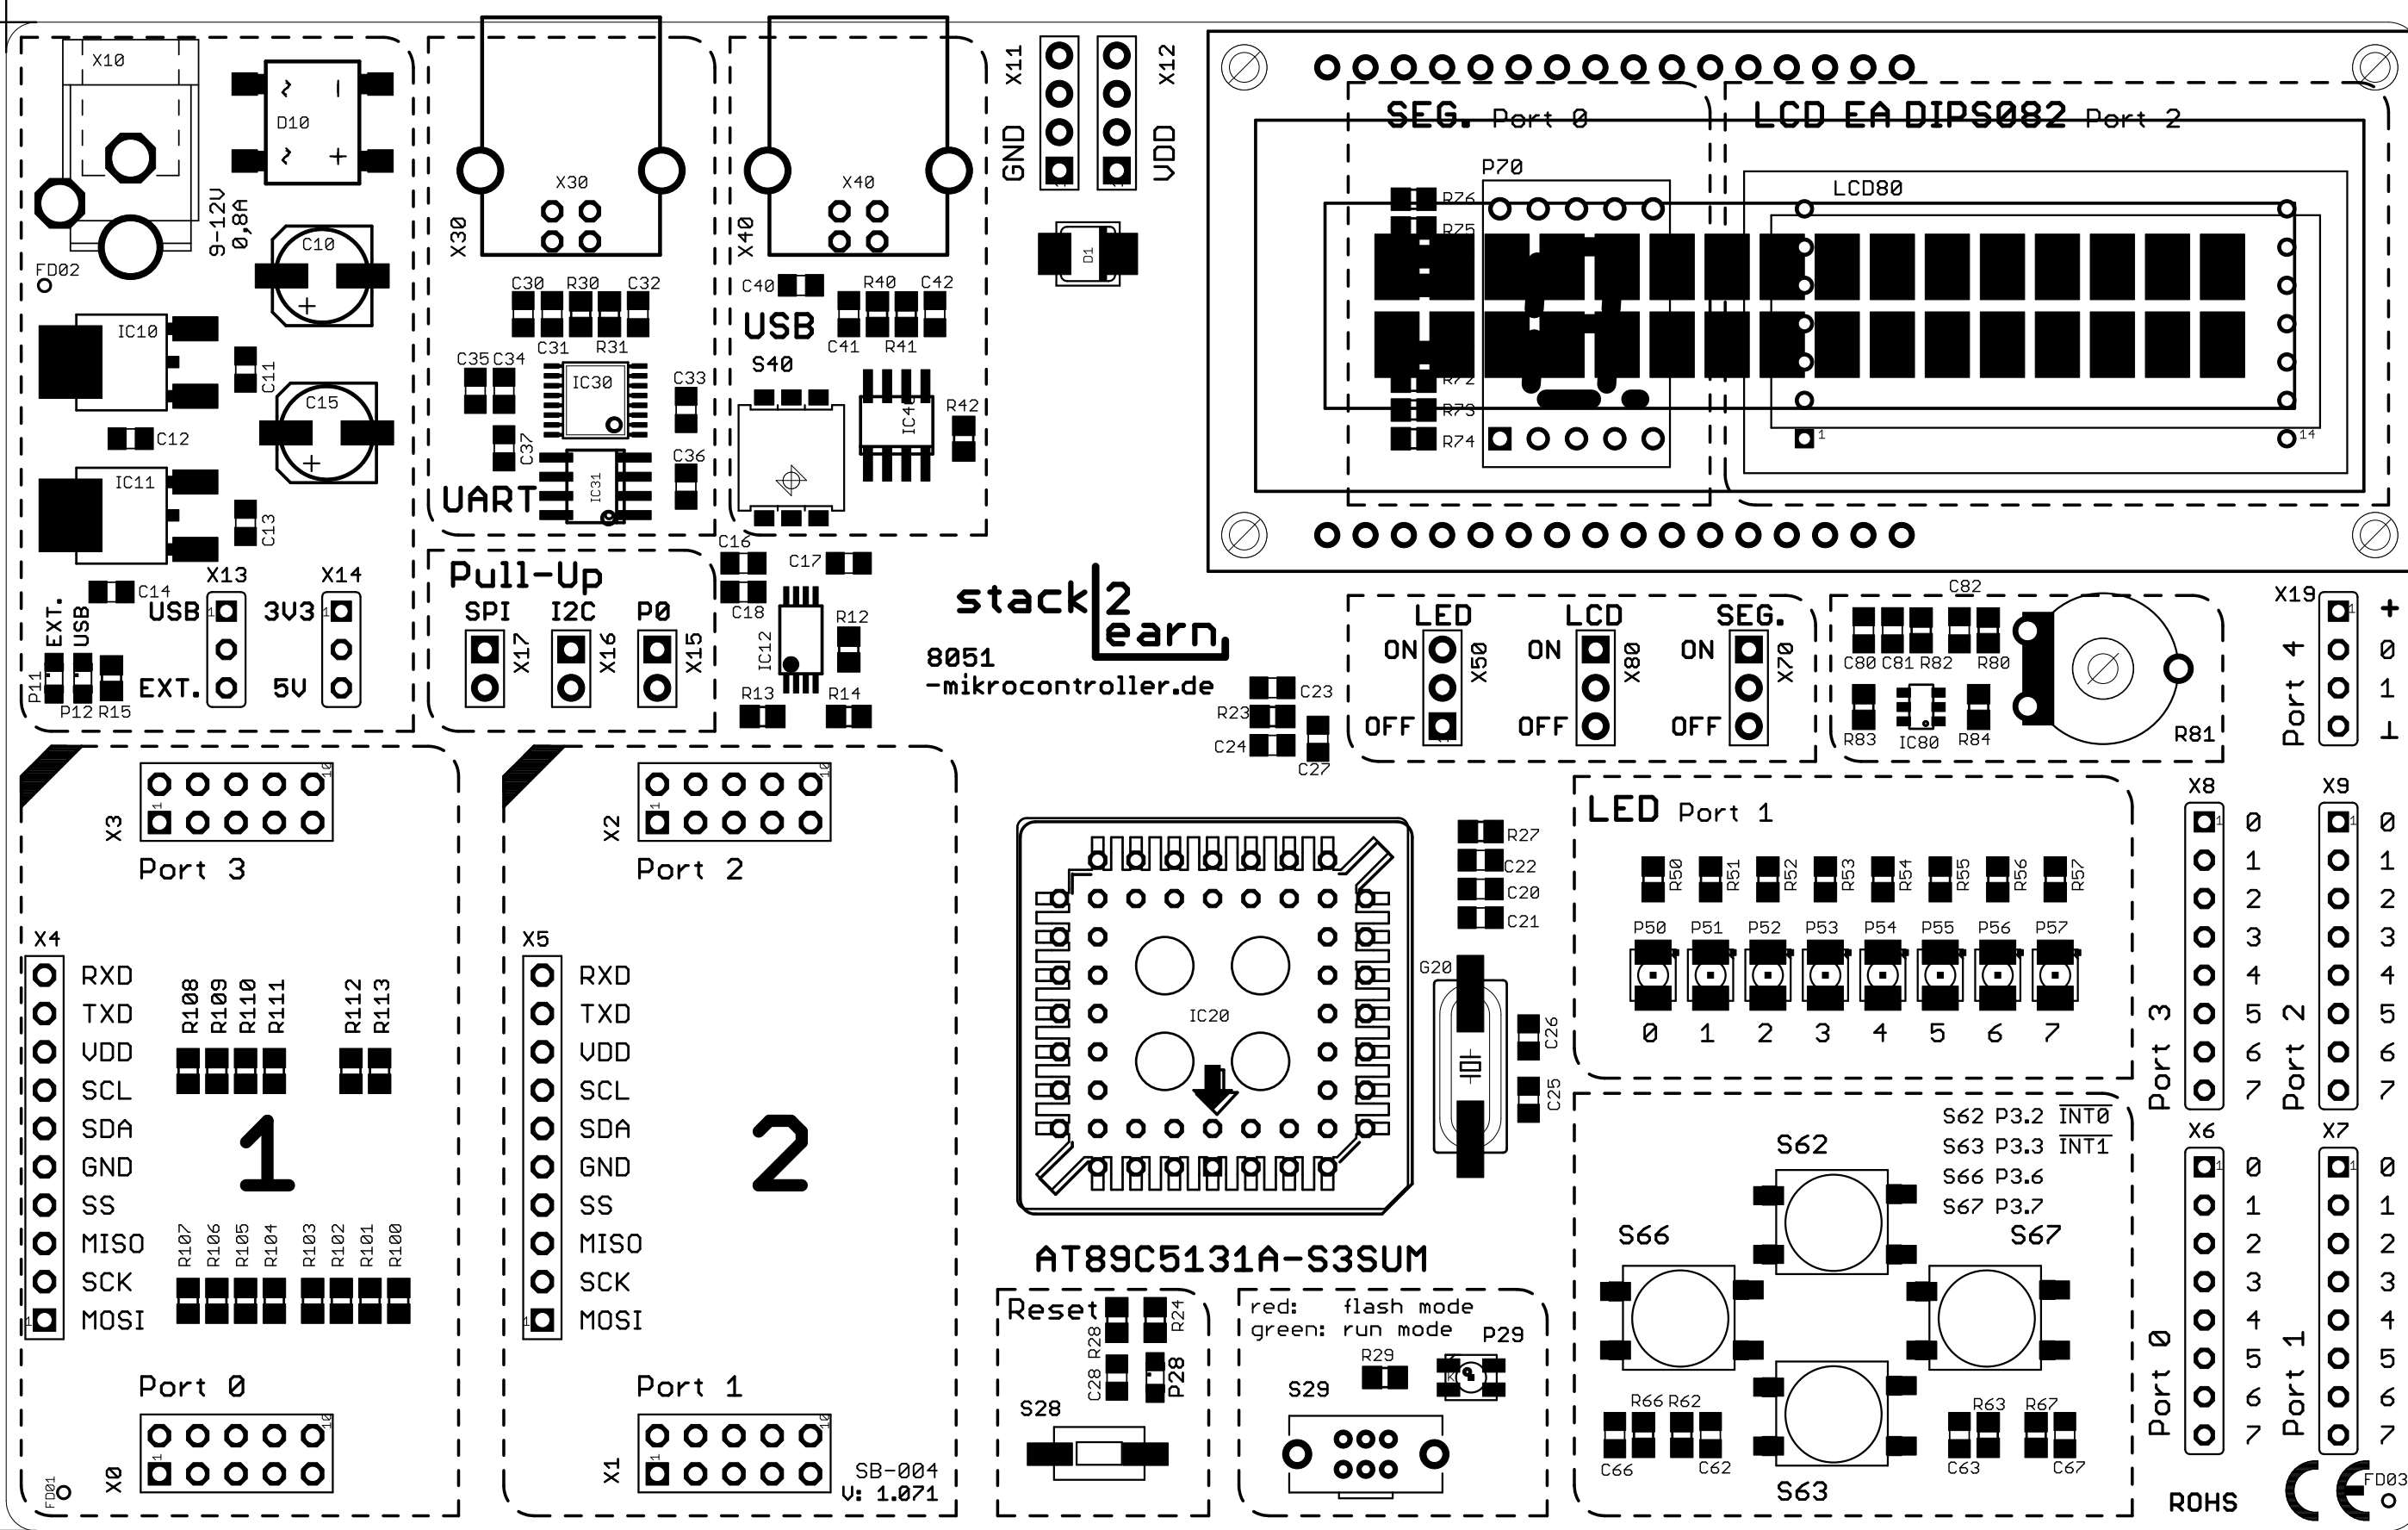

160.00mm

TOP
SB-004 U: 1.071

100.00mm

stack2learn
8051
-mikrocontroller.de

ROHS