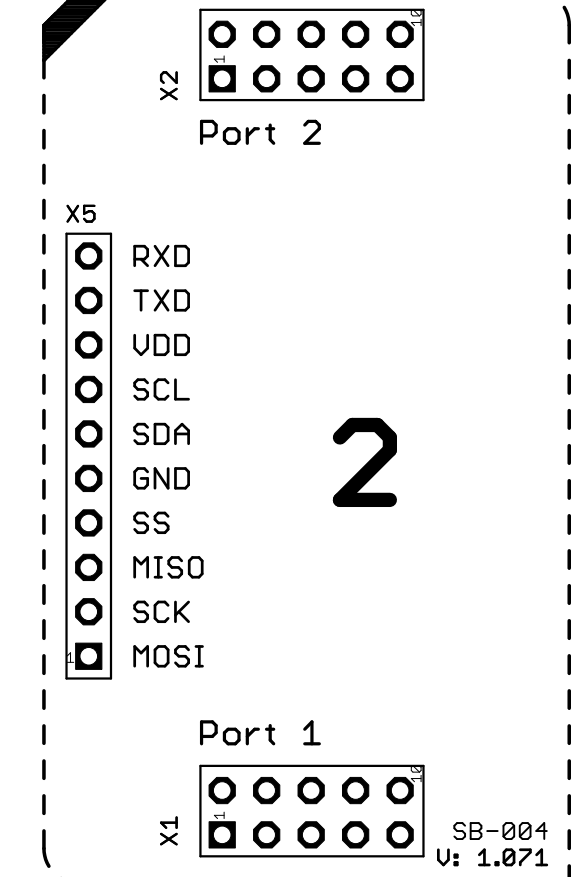

160.00mm

TOP
SB-004 U: 1.071

100.00mm

stack2learn
8051
-mikrocontroller.de

ROHS