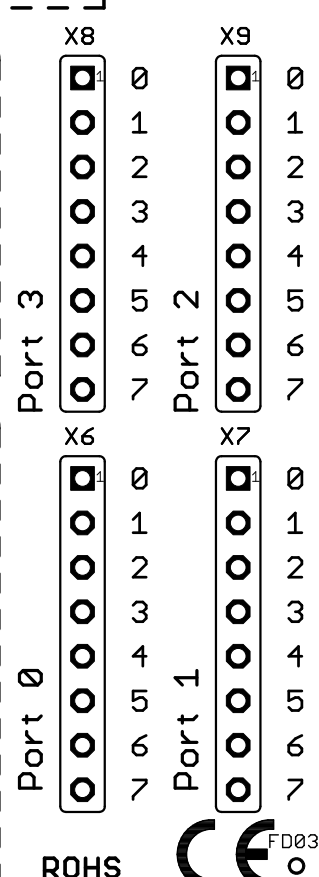

160.00mm

TOP
SB-004 U: 1.071

100.00mm

stack2learn
8051
-mikrocontroller.de

ROHS