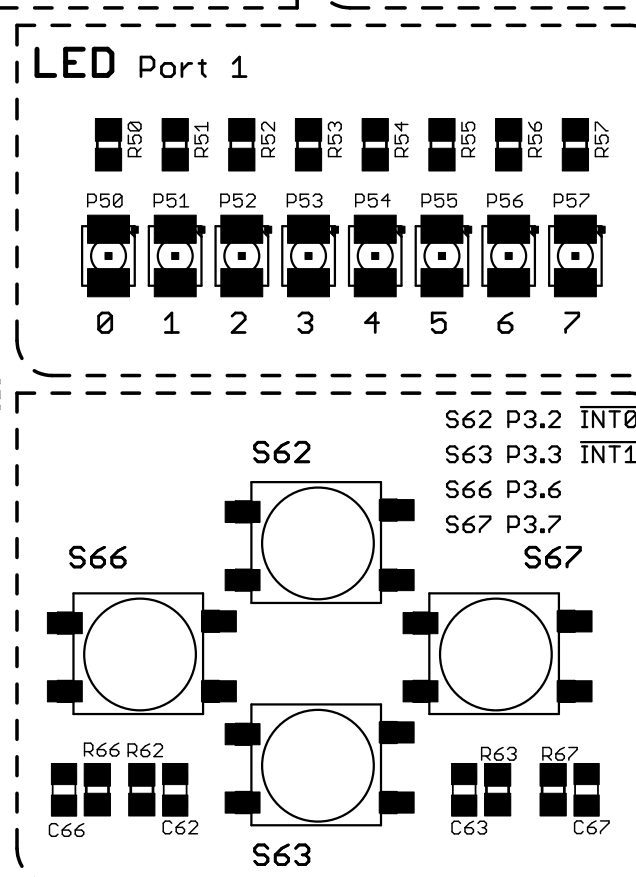

160.00mm

TOP
SB-004 U: 1.071

100.00mm

stack2learn
8051
-mikrocontroller.de

ROHS