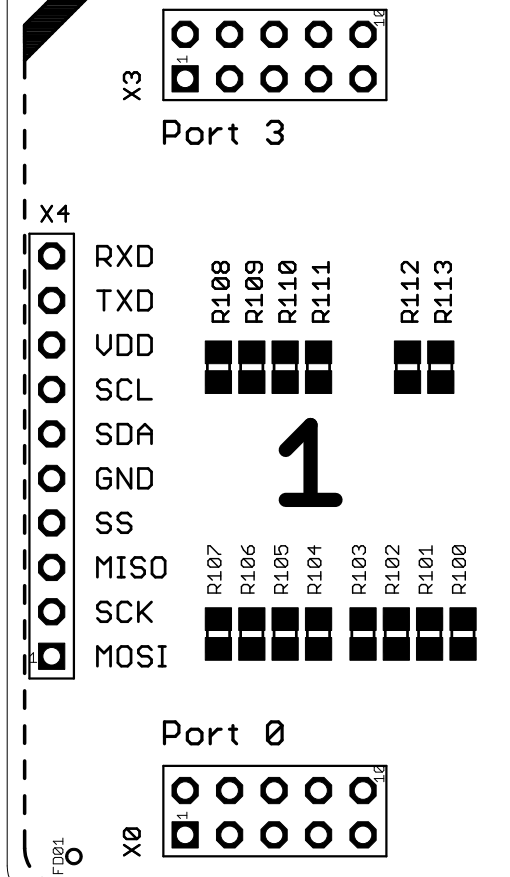

160.00mm

TOP
SB-004 U: 1.071

100.00mm

stack2learn
8051
-mikrocontroller.de

ROHS